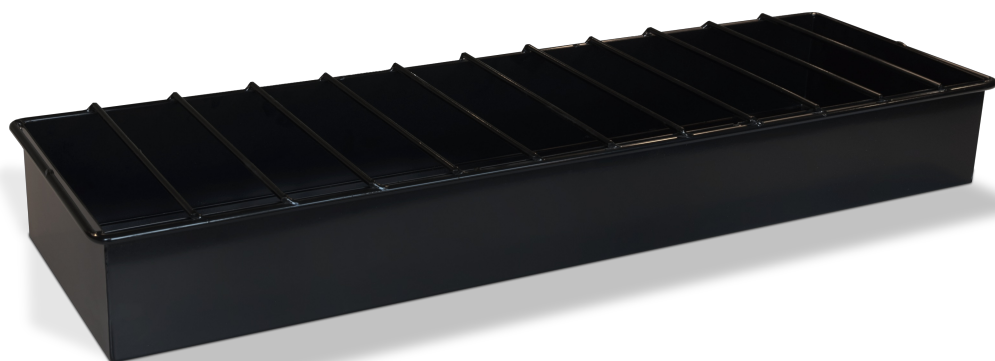

E3012L-LB Diptray for 20 litre display

Documentversie: 5 apr. 2020

Omschrijving

Lekbak geschikt voor 9 x 20 liter display.

Verpakkingseenheden

ART. NR.

VOLUME

AANTAL PER STUK